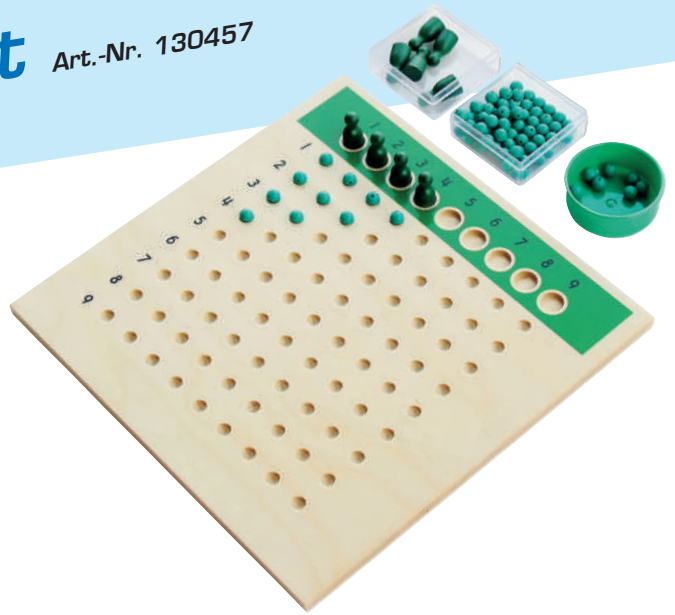

## Kleines Divisionsbrett Art.-Nr. 130457

**Kategorie:** Mathematisches Material

**Zeitpunkt:** Nach der Arbeit mit dem Goldenen Perlenmaterial

**Materialbeschreibung:**

Das Material besteht aus einem Brett mit 81 Vertiefungen, neun grünen Kegeln, 81 grünen Perlen und einem grünen Schälchen. Das Divisionsbrett ist in neun Neuner-Reihen aufgeteilt. Am oberen Rand befinden sich Vertiefungen für die Kegel und am linken Rand von oben nach unten neben den Reihen die Ziffern von 1 bis 9.

**Zusatzmaterial:** Divisionstabellen 1 und 2

- Ziele:**
- Darstellen von Divisionen
  - Üben des Dividierens
  - Simultanes Erfassen von Mengen
  - Verteilen von Mengen
  - Einsicht in die geometrische Darstellung von Divisionen

**Darbietung:**

**Beispiel: 14 : 7**

Die Erzieherin legt das Divisionsbrett, die Perlen, das Schälchen und die Kegel auf einen Arbeitsteppich.

Sieben Kegel werden in die Vertiefungen am oberen Rand gestellt und 14 grüne Perlen in das Schälchen abgezählt. Nun werden die 14 grünen Perlen nach und nach von links nach rechts an die 7 Kegel verteilt. Zunächst wird jedem Kegel eine Perle zugeteilt, dann eine zweite usw. Bleiben grüne Perlen übrig, werden diese als Rest zum Ergebnis notiert.