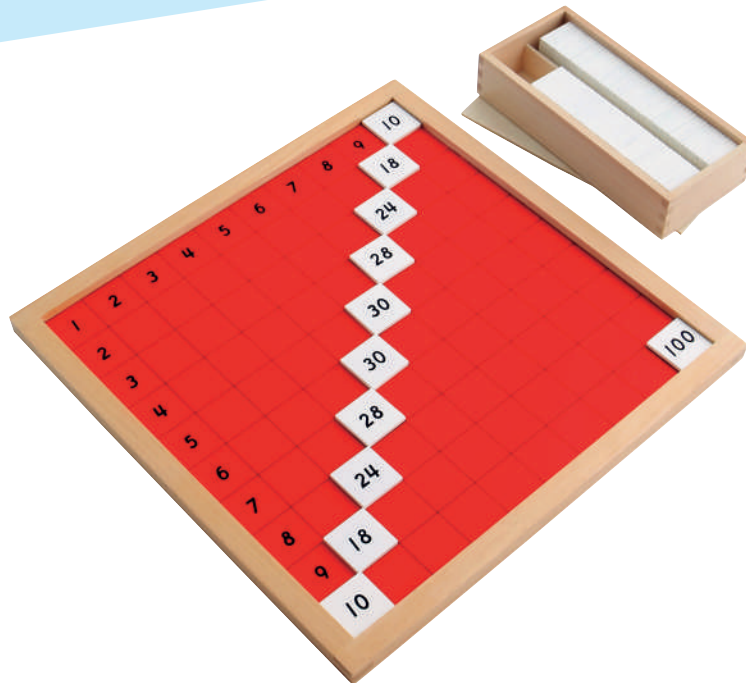

Montessori OutletTM Berater des Unternehmens: Bert Nienhuis

Pythagorasbrett Art.-Nr. 130445

Kategorie: Mathematisches Material

Zeitpunkt: Nach der Arbeit mit dem Hunderterbrett und dem Multiplikationsbrett

Materialbeschreibung:

Das Material besteht aus einem roten Brett, auf dem hundert Quadrate eingezeichnet sind, und einem Kasten mit 100 Ziffernplättchen mit den Ergebnissen des kleinen Einmaleins.

Zusatzmaterial: Kontrolltafel (Art.-Nr.130446)

Ziel: Einüben des kleinen Einmaleins

Darbietung:

Die Erzieherin legt das Pythagorasbrett und den Kasten mit den Zifferplättchen auf einen Arbeitsteppich. Sie baut zunächst das Einser-Einmaleins auf, indem sie die jeweilige Rechenoperation, z.B.: „Einmal eins ist eins.“ nennt und das entsprechende Plättchen auf das Brett legt. Auf diese Weise wird jede weitere Einmaleins-Reihe des Pythagorasbretts aufgebaut.

Lernkontrolle:

- Regel- oder Unregelmäßigkeit in der Zahlenfolge
- Fehlende oder übrige Ziffernplättchen
- Kontrolltafel

Variationen:

Die Ziffernplättchen werden auf die Kontrolltafel aufgelegt und im Anschluss auf das Pythagorasbrett übertragen.